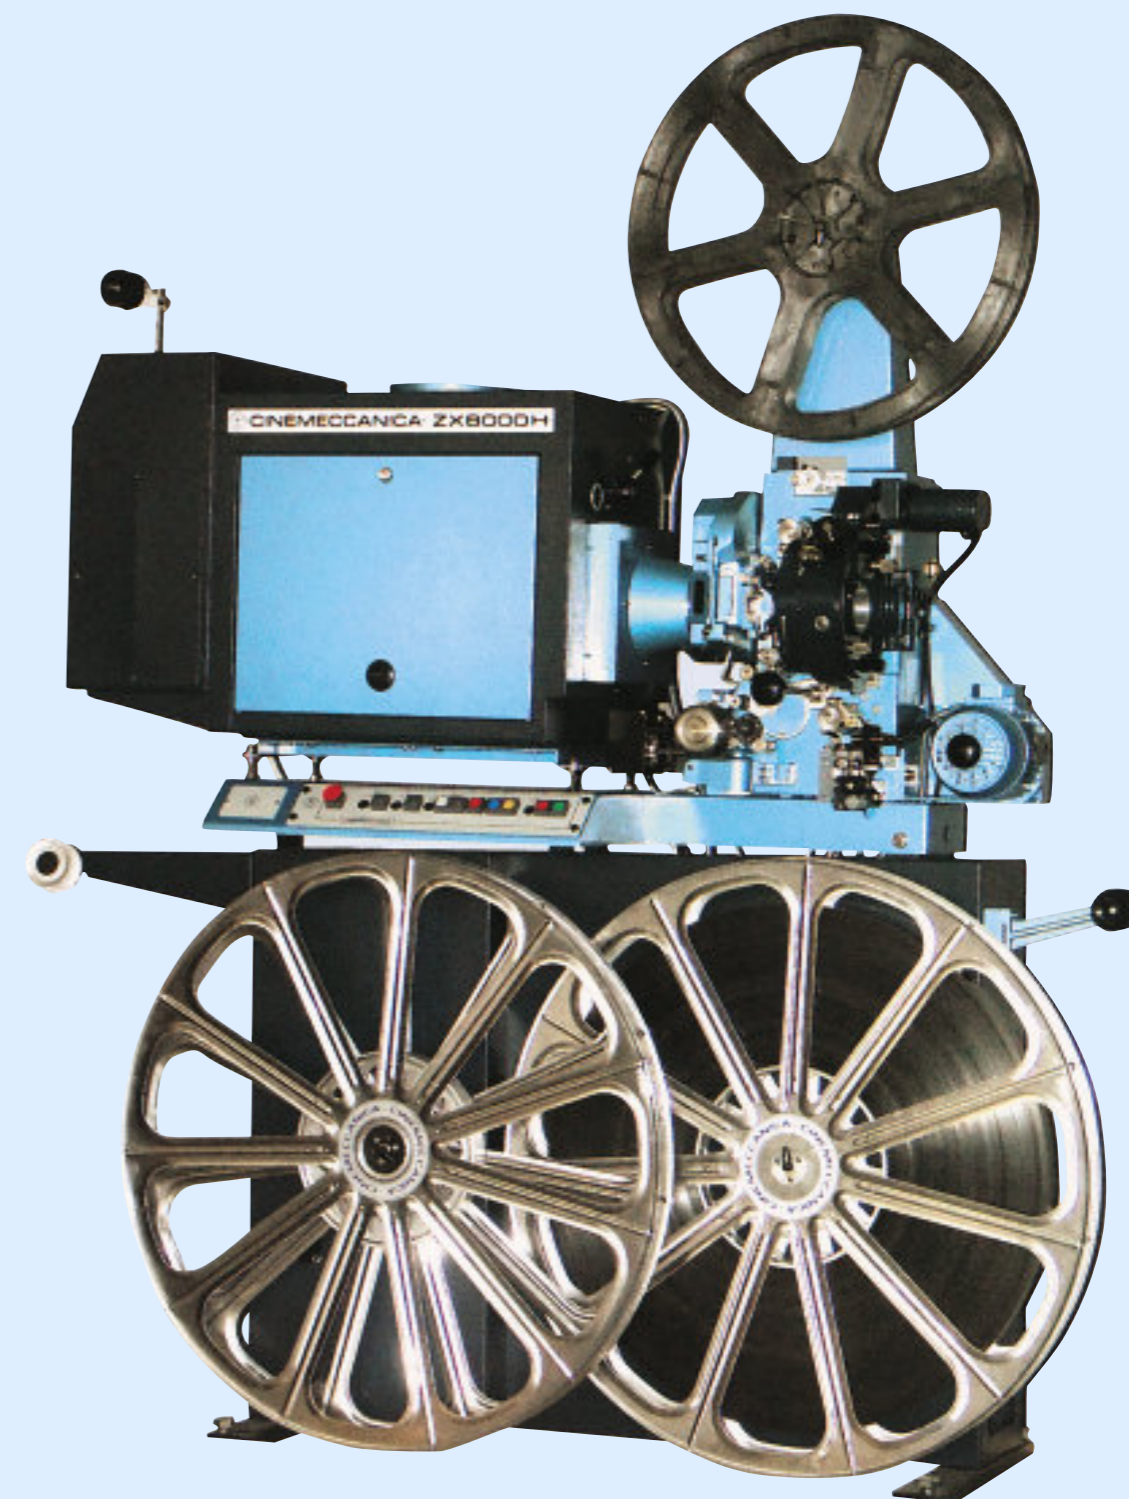

The most commonly ordered option is the on machine variable speed rewind, with or without auto shut off.

For all other options please refer to the relevant pages of the current price list.

Die Familie der Victoria 5 B - Projektoren beinhaltet das Standardmodell mit einer Filmkapazität von 4000 m und 2 Modellen, die auf Wunsch geliefert werden; das eine mit 3000 m Filmkapazität für kleine Vorführräume und das andere mit 5000 m Filmkapazität, auf dem 2 komplette Spielfilme in normaler Länge gezeigt werden können.

Als Standardausstattung wird auf den Kopf des Victoria 5-Projektors eine Einlaufrolle gesetzt. Als Option gibt es eine 1800 m-Friction oder 2 Hilfsarme mit 1800 m-Fraktionen, um Trailer und Werbung während des Rückspulens des Hauptfilmes zu zeigen.

Diese Projektoren werden nur mit der langen Tischplatte geliefert.

Die Option, die am meisten bestellt wird, ist der Projektor mit variabler Geschwindigkeit beim Rücklauf mit oder ohne automatische Abschaltung. Bezüglich aller weiteren Optionen beziehen Sie sich bitte auf die entsprechenden Seiten der Preisliste.

Cod. 5090034

DISTRIBUTED BY:

CINEMECCANICA S.p.a. - 20133 MILANO - VIALE CAMPANIA, 23
Telefono +39 02 748.115.1 - e-mail: cinemeccanica@attglobal.net