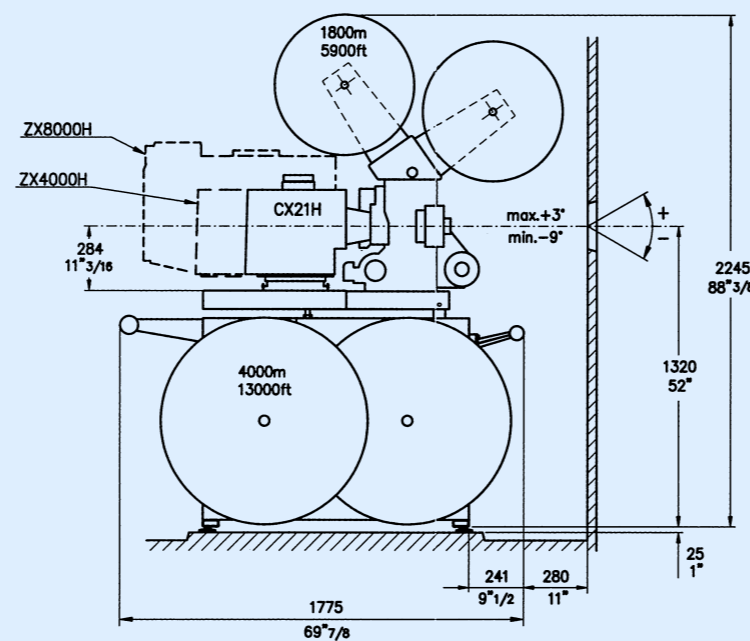

VICTORIA 5B/4000