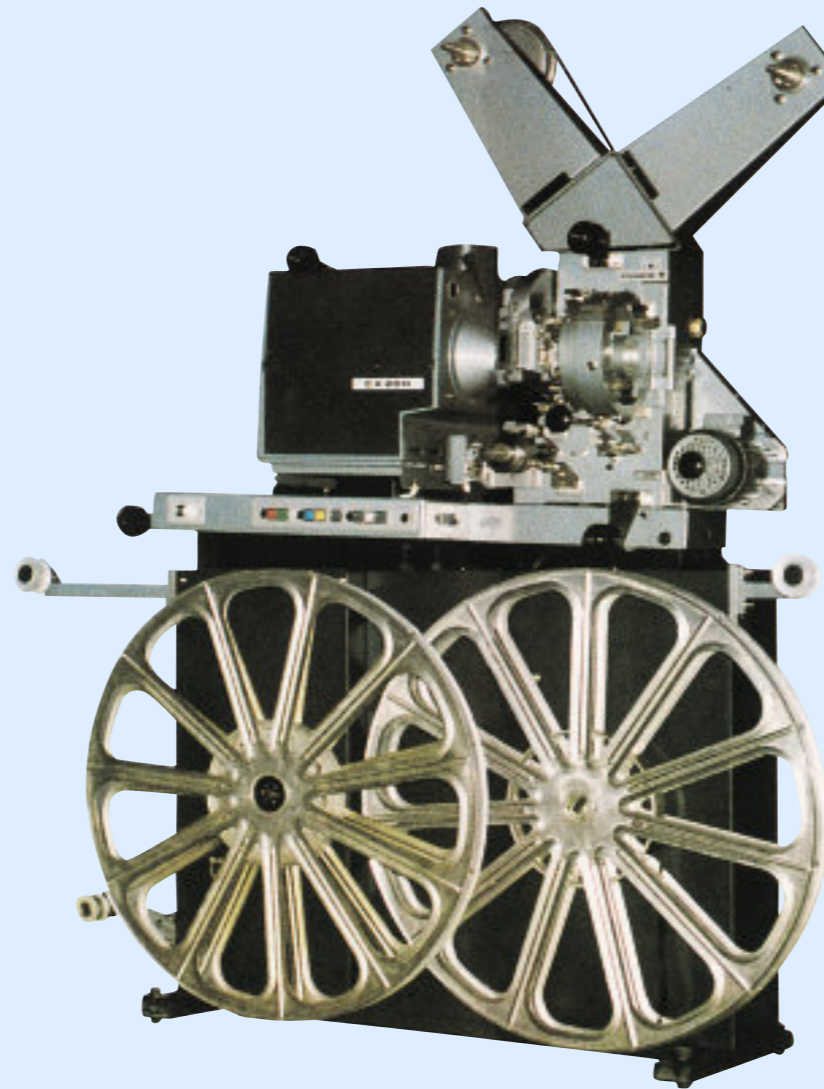

VICTORIA 5B/4000