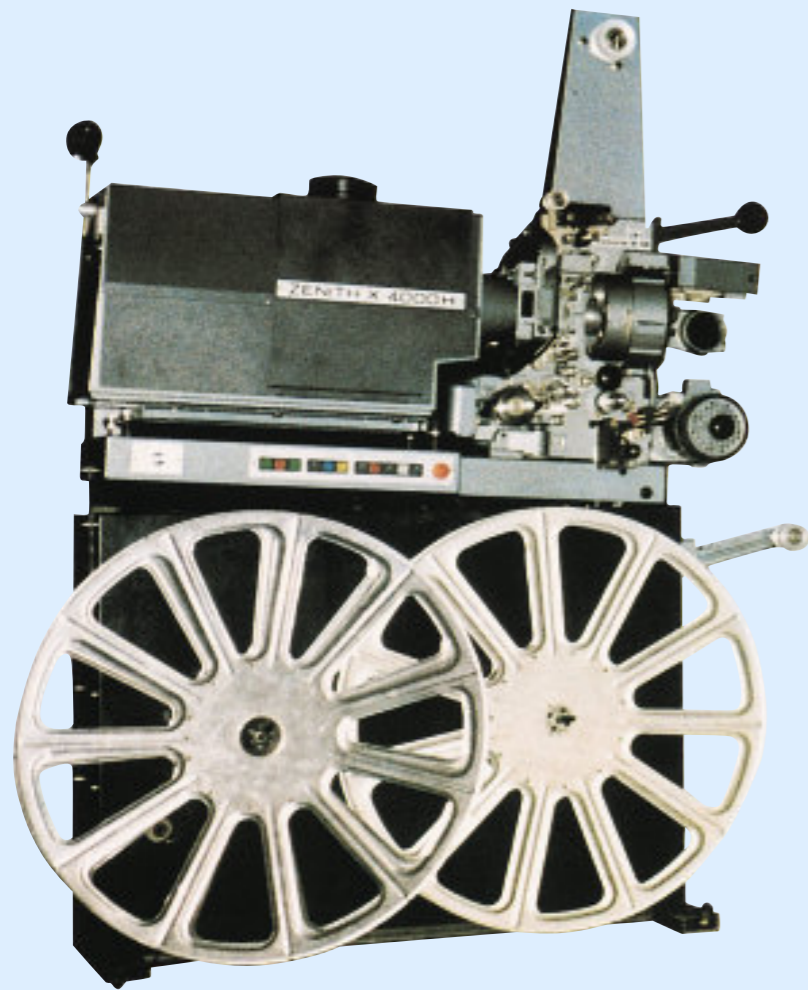

VICTORIA 5B/3000