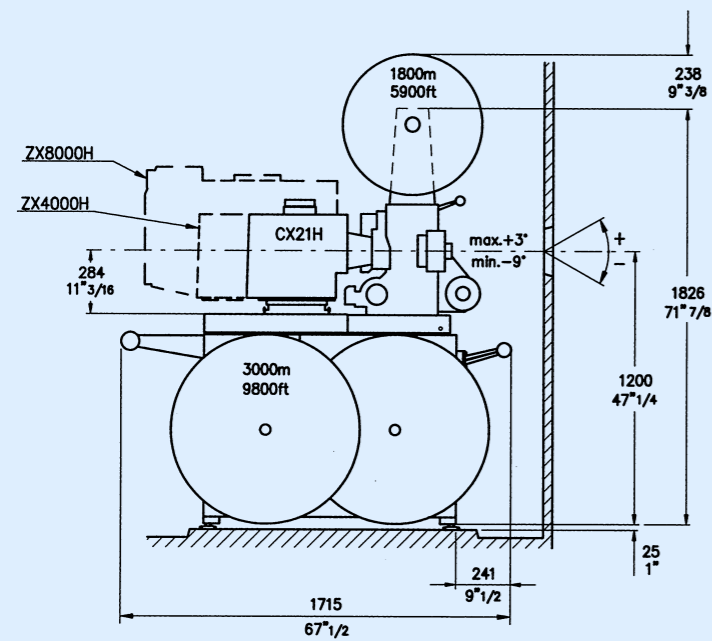

VICTORIA 5B/3000